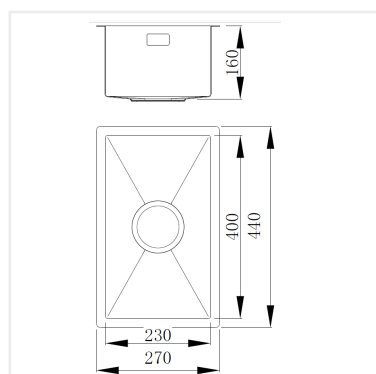

**PRODUKTBESKRIVNING:**

En kraftig diskåda i 1,2 mm rostfritt stål med borstad yta och kryssknäckt botten.

Levereras med vattenlås, korgventil och bräddavloppsanslutning.

SKÅPSTORLEK:

300 mm

MÅTT:

Ytermått:	270 x 440 mm
Innermått:	230 x 400 mm
Djup:	160 mm
Invändig hörnradie:	5 mm
Utvändig hörnradie:	10 mm
Materialtjocklek:	1,2 mm

**MONTERINGSSÄTT:**

Inbyggnad

Undermontering

Underlimning

Planlimning

PRODUKTINFORMATION:

Edge 230 Koppar är en rostfri diskåda ytbelagd med en metod (Physical Vapor Deposition, PVD) som är skapad för framställning av metallbaserade hårda beläggningar med partiellt joniserad metallånga. Denna process sker i en vacuum kammare. Varje diskåda har ett unikt utseende och färgavvikelser från bild och prover kan förekomma